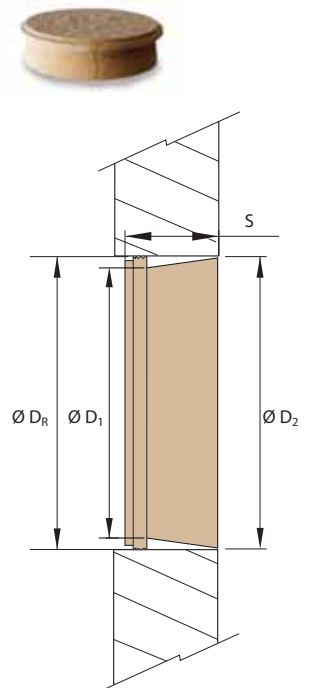

## Verschlusskorken

Mit den Verschlusskorken können Einblasöffnungen einfach und zeitsparend verschlossen werden. Die beste Eignung ergibt sich in Verbindung mit harten Beplankungsmaterialien wie OSB, Hartfaser oder Gipskarton. Der Verschlusskorken lässt sich durch den konischen Zulauf einfach ansetzen und verschließt die Einblasöffnung durch wenige Handgriffe bündig. Geringe Bohrtoleranzen werden durch die konische Form ausgeglichen. Der Verschluss gilt im Allgemeinen als luft- und spritzwasserdicht und erleichtert die weitere Verarbeitung, da er direkt überputzbar ist.

## Verschlussstopfen aus Holzfaser

Bohrlöcher für Einblasdämmung lassen sich mit dem Verschlussstopfen schnell und sicher verschließen. Das konisch geformte Zahnkranzprofil erleichtert das Einsetzen des Stopfens und sorgt für dauerhaft sicheren Halt. Geringe Bohrtoleranzen werden durch die konische Form ausgeglichen. Der Stopfen besteht aus homogener, durchgehend hydrophobierter Holzfaser und gewährleistet sofortigen Witterungsschutz. Die Verwendung des Stopfens sorgt für ein sauberes Erscheinungsbild und erleichtert die weitere Verarbeitung, da er direkt überputzbar ist.

	Ø Bohrloch [D <sub>R</sub> ]	Ø D <sub>1</sub> / D <sub>2</sub>	Stärke S	Art.-Nr.
	26...32 mm	26 / 33 mm	25 mm	3626
	35...39 mm	35 / 40 mm	25 mm	3838
	52...54 mm	51 / 55 mm	25 mm	8837
	64...67 mm	64 / 68 mm	25 mm	2018
	78...83 mm	78 / 83 mm	25 mm	5818
	84...87 mm	84 / 88 mm	25 mm	2208
	105...108 mm	105 / 109 mm	25 mm	1948
	120...122,5 mm	120 / 123,5 mm	25 mm	4671

	Ø Bohrloch [D <sub>R</sub> ]	Ø D <sub>1</sub> / D <sub>2</sub>	Stärke S	Art.-Nr.
	104...108 mm	102 / 109 mm	34 mm	8950
	120...122 mm	112 / 120 mm	34 mm	8951

Passende Lochsagen für alle gängigen Beplankungsmaterialien finden Sie auch in unserem Sortiment.