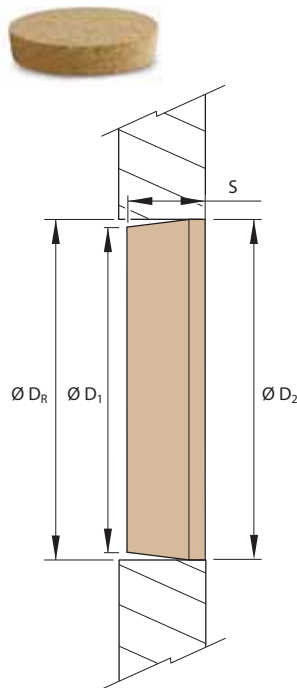

## Verschlusskorken

Mit den Verschlusskorken können Einblasöffnungen einfach und zeitsparend verschlossen werden. Die beste Eignung ergibt sich in Verbindung mit harten Beplankungsmaterialien wie OSB, Hartfaser oder Gipskarton. Der Verschlusskorken lässt sich durch den konischen Zulauf einfach ansetzen und verschließt die Einblasöffnung durch wenige Handgriffe bündig. Geringe Bohrtoleranzen werden durch die konische Form ausgeglichen. Der Verschluss gilt im Allgemeinen als luft- und spritzwasserdicht und erleichtert die weitere Verarbeitung, da er direkt überputzbar ist.

## Verschlussstopfen aus Holzfaser

Bohrlöcher für Einblasdämmung lassen sich mit dem Verschlussstopfen schnell und sicher verschließen. Das konisch geformte Zahnkranzprofil erleichtert das Einsetzen des Stopfens und sorgt für dauerhaft sicheren Halt. Geringe Bohrtoleranzen werden durch die konische Form ausgeglichen. Der Stopfen besteht aus homogener, durchgehend hydrophobierter Holzfaser und gewährleistet sofortigen Witterungsschutz. Die Verwendung des Stopfens sorgt für ein sauberes Erscheinungsbild und erleichtert die weitere Verarbeitung, da er direkt überputzbar ist.

	Ø Bohrloch [D <sub>R</sub> ]	Ø D <sub>1</sub> / D <sub>2</sub>	Stärke S	Art.-Nr.
	26...32 mm	26 / 33 mm	25 mm	3626
	35...39 mm	35 / 40 mm	25 mm	3838
	52...54 mm	51 / 55 mm	25 mm	8837
	64...67 mm	64 / 68 mm	25 mm	2018
	78...83 mm	78 / 83 mm	25 mm	5818
	84...87 mm	84 / 88 mm	25 mm	2208
	105...108 mm	105 / 109 mm	25 mm	1948
	120...122,5 mm	120 / 123,5 mm	25 mm	4671

	Ø Bohrloch [D <sub>R</sub> ]	Ø D <sub>1</sub> / D <sub>2</sub>	Stärke S	Art.-Nr.
	104...108 mm	102 / 109 mm	34 mm	8950
	120...122 mm	112 / 120 mm	34 mm	8951

Passende Lochsagen für alle gängigen Beplankungsmaterialien finden Sie auch in unserem Sortiment.